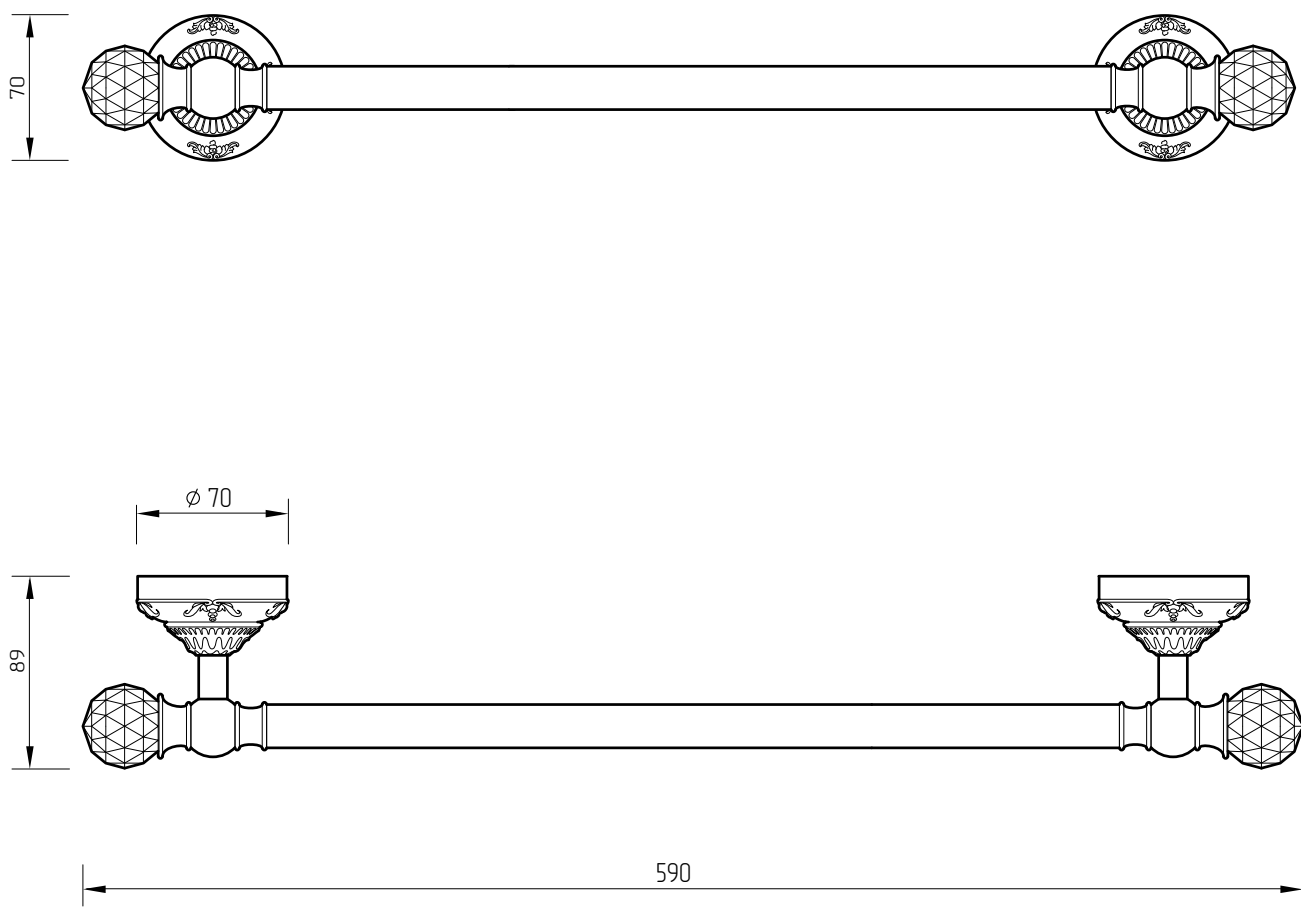

MIGLIORE

Cristalia

Porta salviette, L60

Towel holder, L60

Полотенцедержатель, L60 см